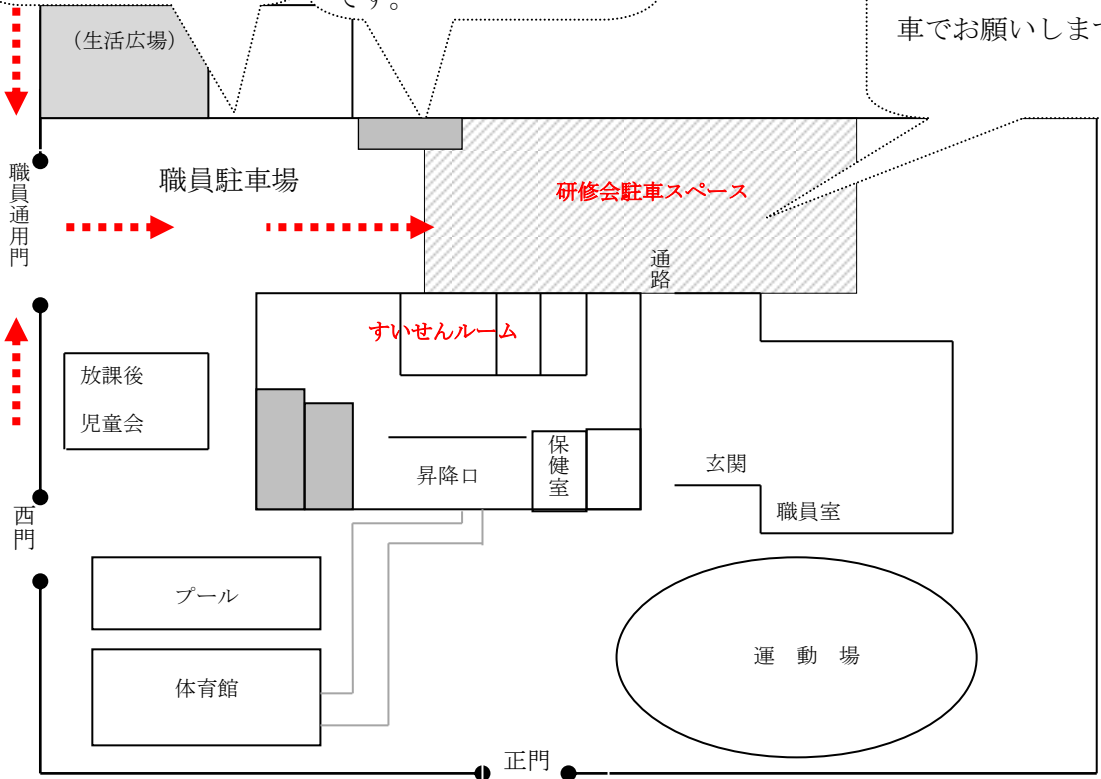

# 積志小学校 校内図

北門からお入りください。

案内に従って、職員駐車場奥へお進みください。

水のタンクより東側に停めていただきます。この正面が会場入り口です。

案内に従って、集合駐車車でお願いします。

↑ 至 浜北

152号

二俣街道

有玉北町交差点

積志中