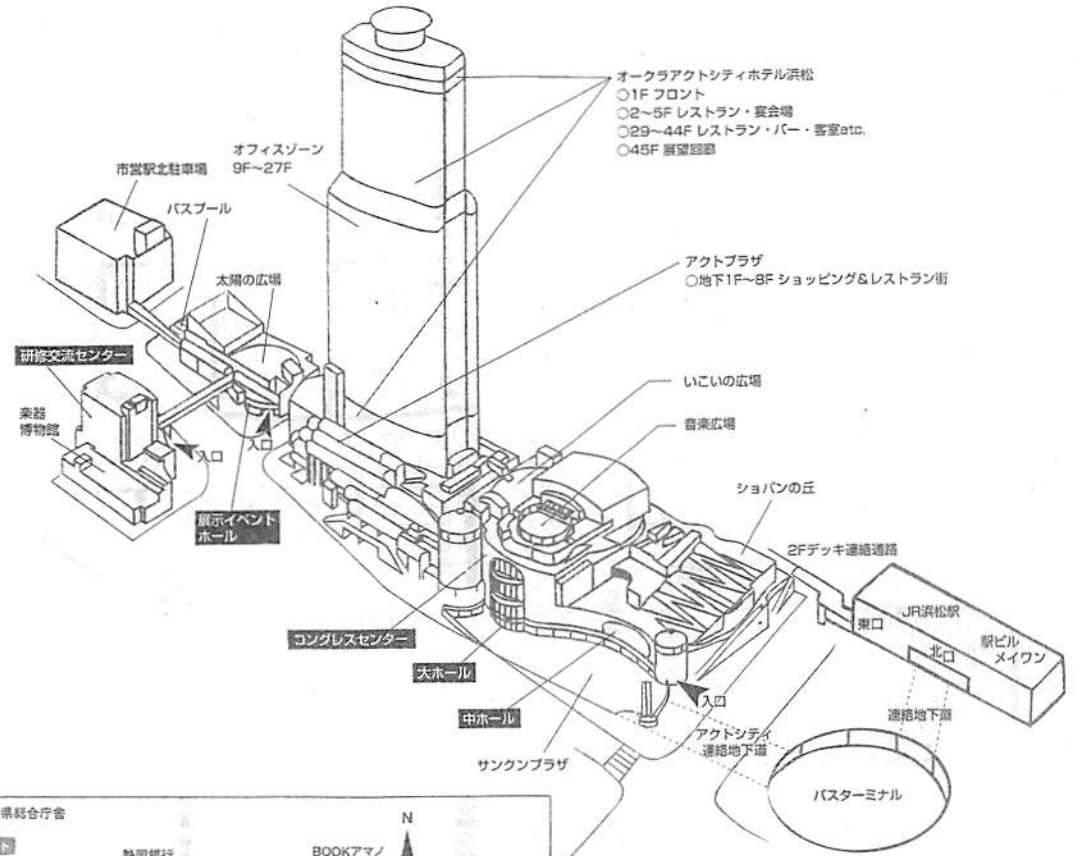

7 会場案内

オークラクトシティホテル浜松
 ○1F フロント
 ○2~5F レストラン・宴会場
 ○29~44F レストラン・バー・客室etc.
 ○45F 展望回廊

アクトプラザ
 ○地下1F~8F ショッピング&レストラン街

いこいの広場
 音楽広場

ショパンの丘
 2Fデッキ連絡通路

コンgresセンター
 大ホール
 中ホール

サクランプラザ

接続地下道
 バスターミナル